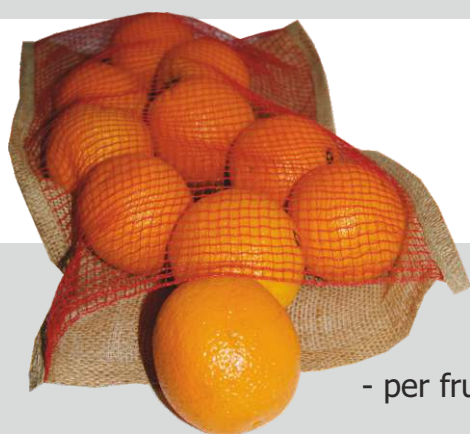

## Imballaggi speciali di juta

Noi realizziamo le Vostre idee per i Vostri imballaggi!

Confezionare i Vostri prodotti con i nostri sacchi speciali - un prodotto per ogni idea!

- per frutti

- per legumi

### Sacchi di juta

- per erbe

- per bottiglie

- per fiori

- per rosai

Formati speciali:  
Consegne:

a partire da 3.000 p.zi  
in 12 settimane dall'ordine

Dimensioni, qualità, colori, stampe, combinazione di materiali diversi  
- pronti a realizzare le Vs idee! (se tecnicamente fattibili)